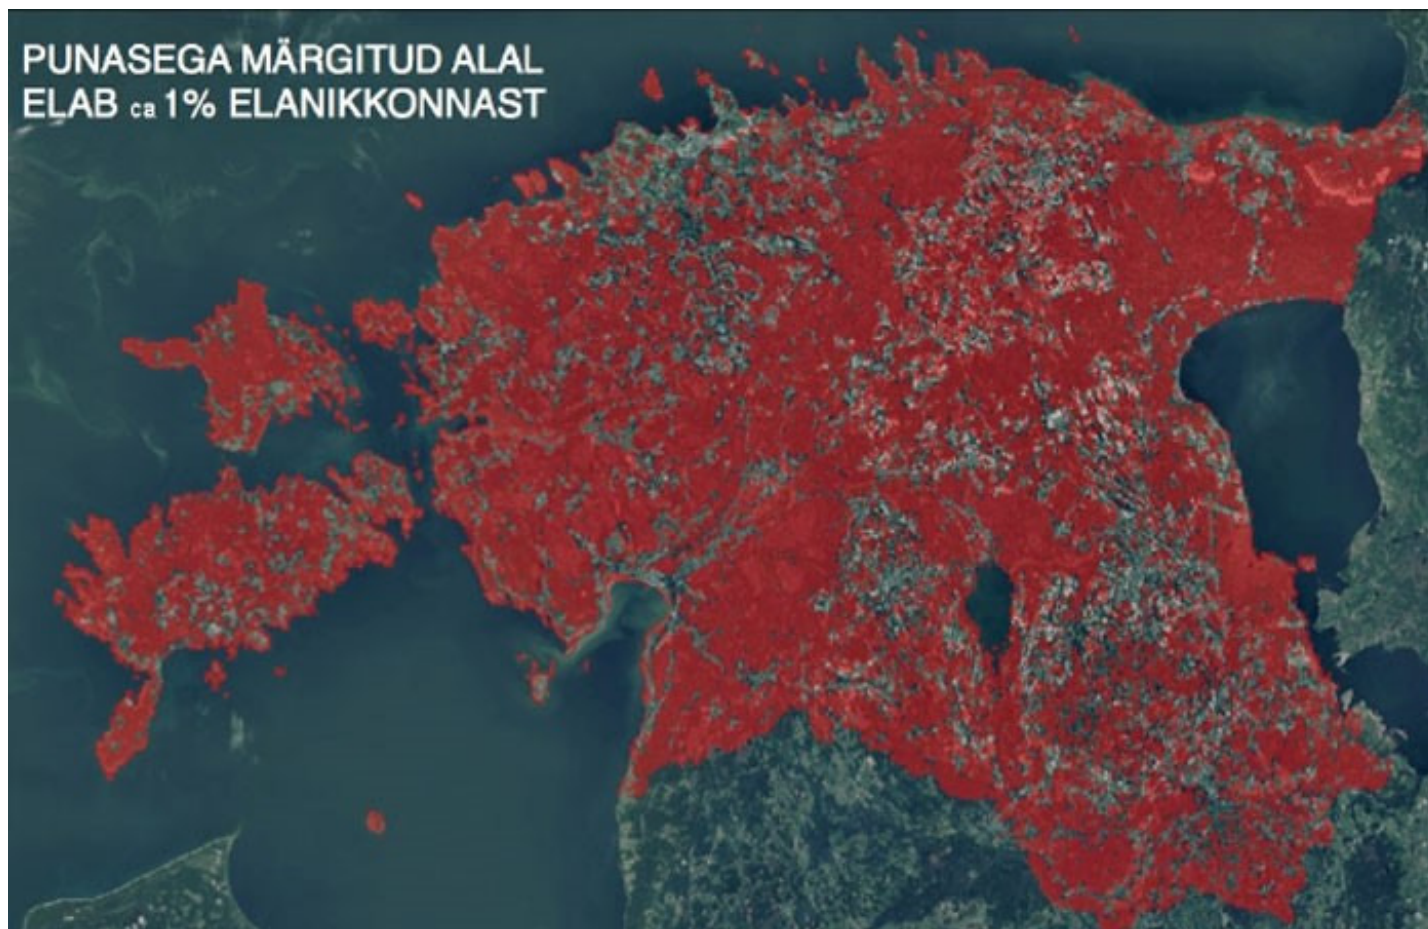

Nõudlus lairiba kiiruse kasvuks on pidev

¹⁾ McKinsey

Meie positsioon Euroopas

FTTH/FTTB klientide tihedus

1.1.2014

Eesti Telekom tegemised

Eestimaa on hõredalt asustatud!

Punastel aladel elab vaid 18 404 elanikku!
See on 1,4% Eesti rahvastikust.