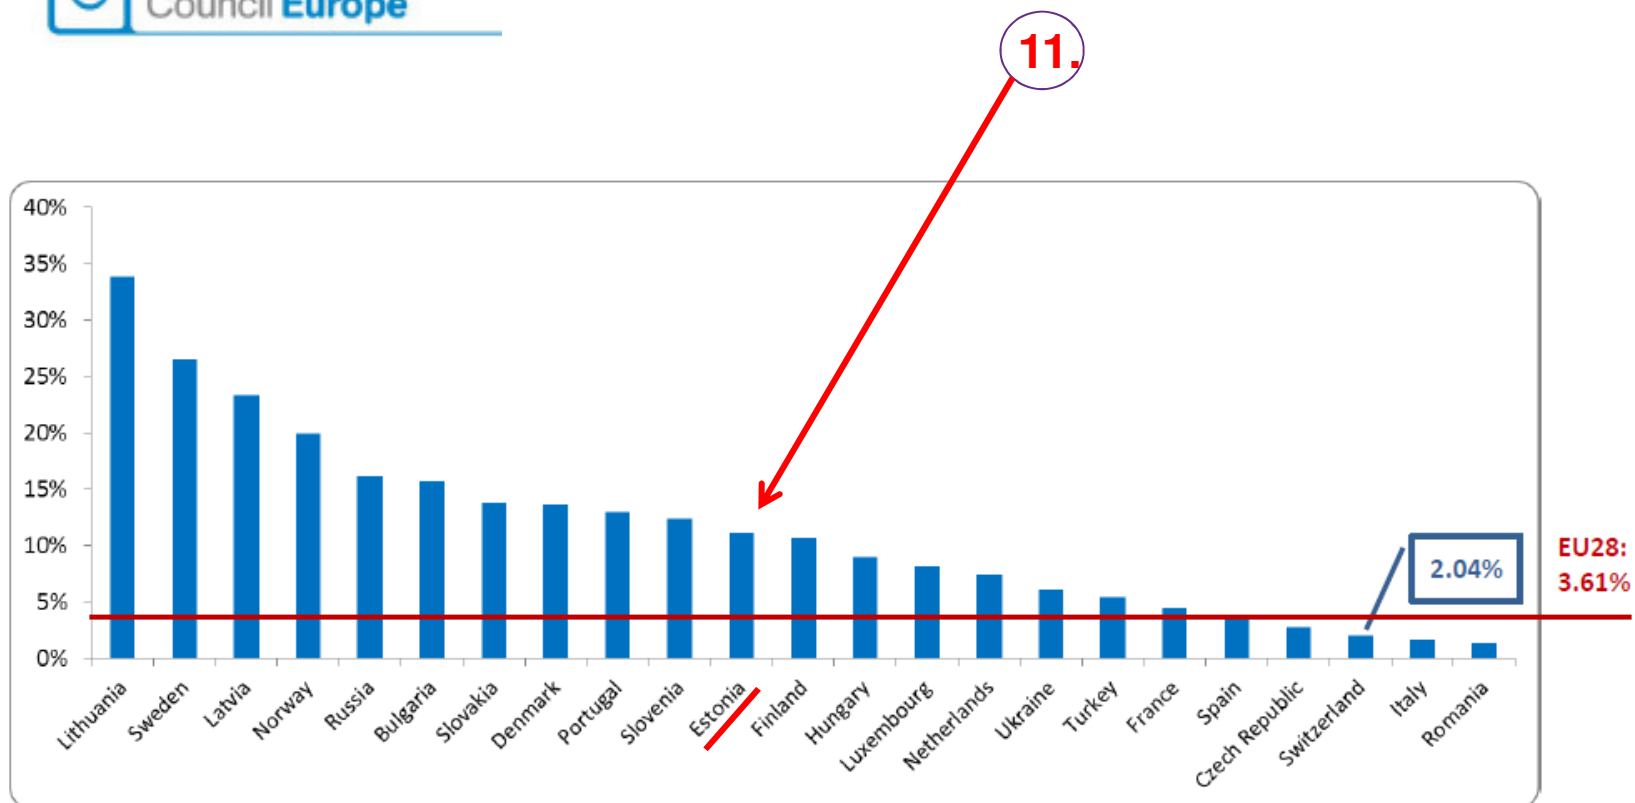

Nõudlus lairiba kiiruse kasvuks on pidev

¹⁾ McKinsey

Meie positsioon Euroopas

FTTH/FTTB klientide tihedus

1.1.2014

Eesti Telekom tegemised

Eestimaa on hõredalt asustatud!

Punastel aladel elab vaid 18 404 elanikku!
See on 1,4% Eesti rahvastikust.