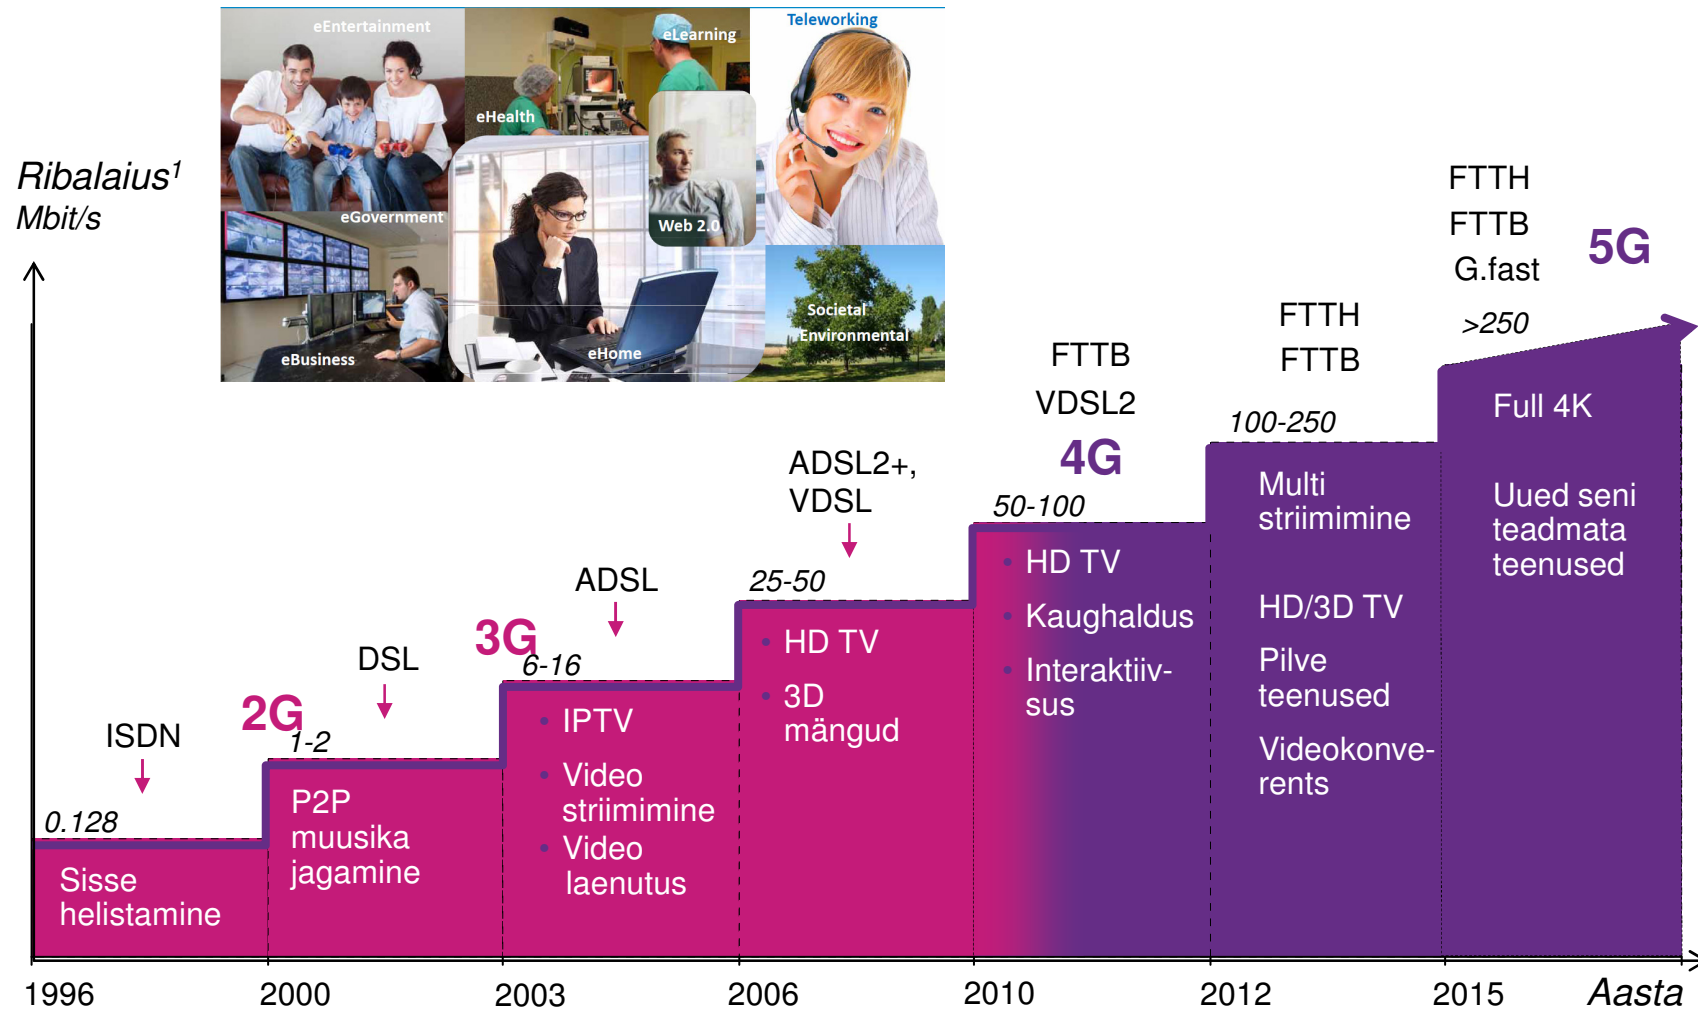

Kiire internet koju läbi kaabli

Toivo Praakel

Võrguarengu ja infrastruktuuri juht

Juttu tuleb ...

- Suur pilt
- Eesti Telekomis tegemised
- Kiire internet koju kaabliga

Suur pilt

Digital Agenda Europe 2020

IoT = Internet of Things = asjade internet; HH = household = majapidamine

Nõudlus lairiba kiiruse kasvuks on pidev

¹⁾ McKinsey

Meie positsioon Euroopas

FTTH/FTTB klientide tihedus

1.1.2014

Eesti Telekom tegemised

Eestimaa on hõredalt asustatud!

Punastel aladel elab vaid 18 404 elanikku!
See on 1,4% Eesti rahvastikust.