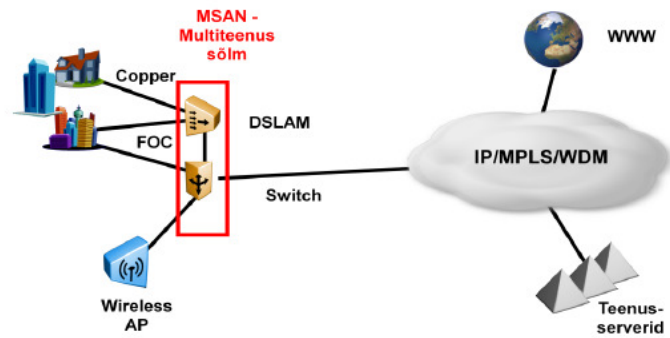

Võrgu kaasajastamine