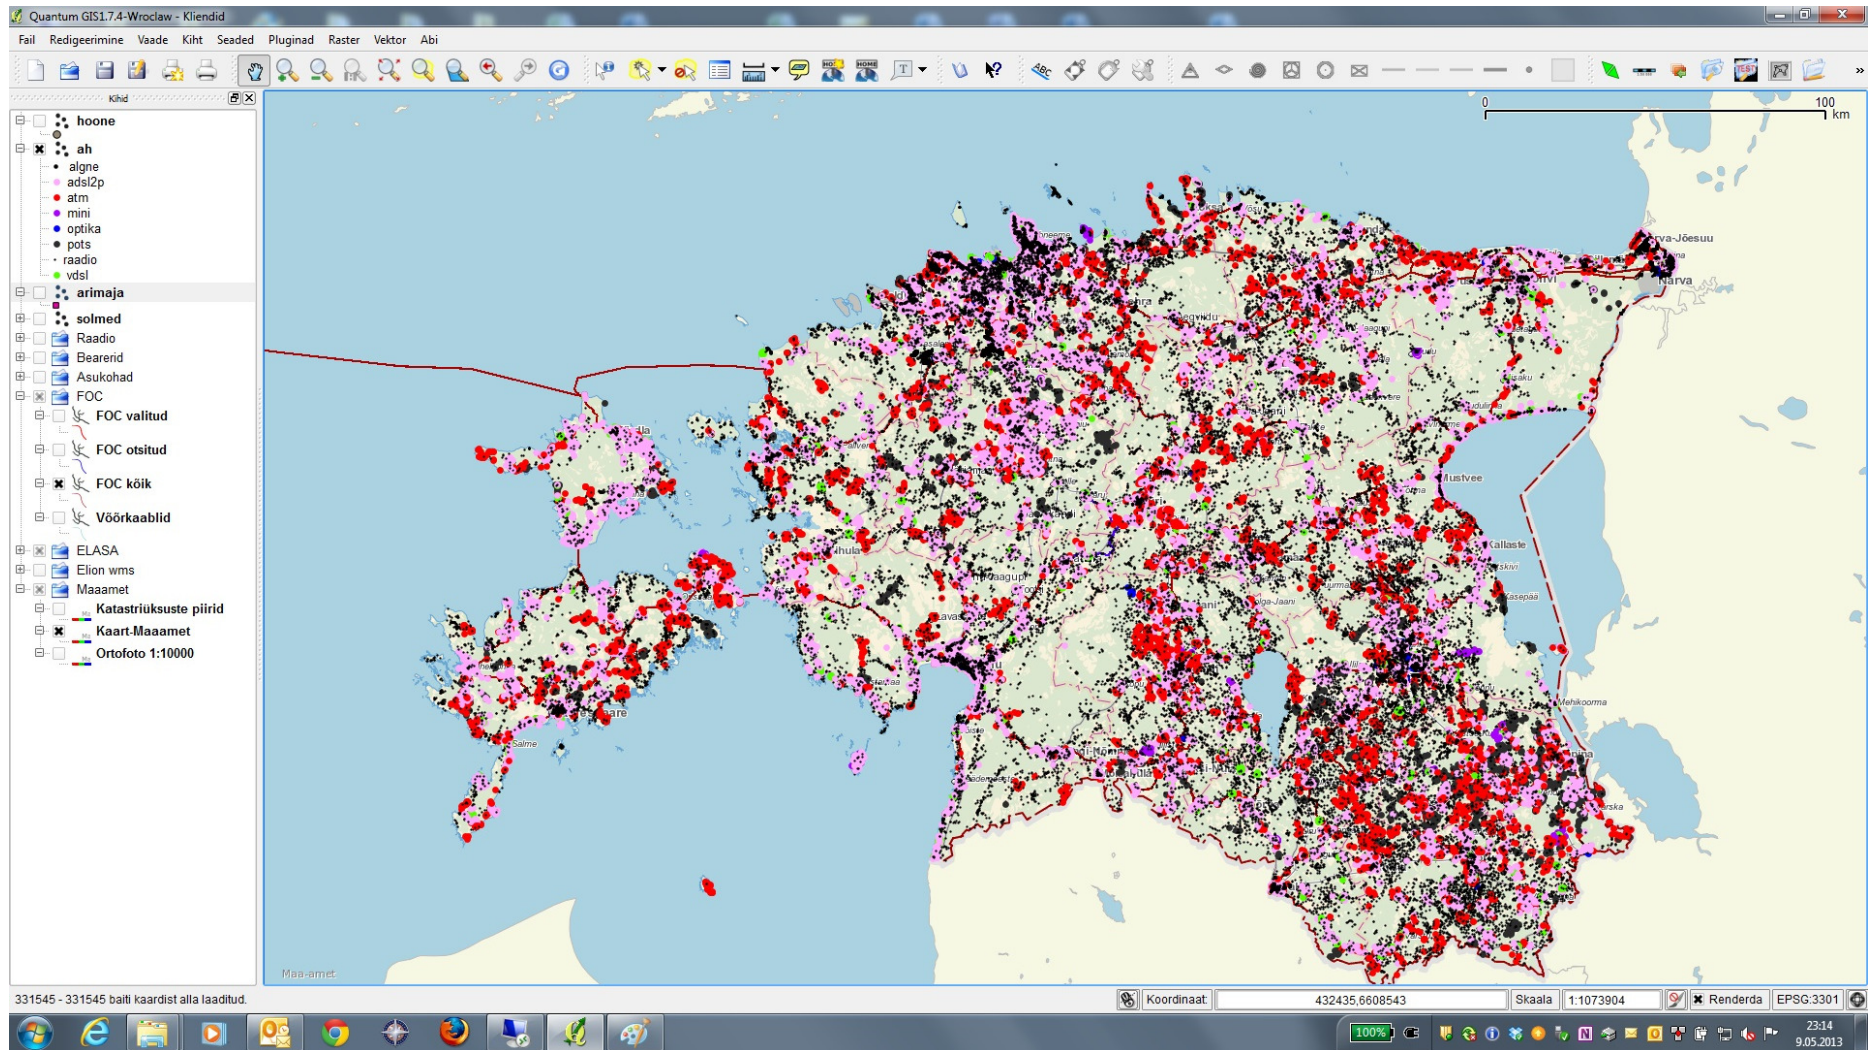

Juurdepääsu tehnoloogiate kaart