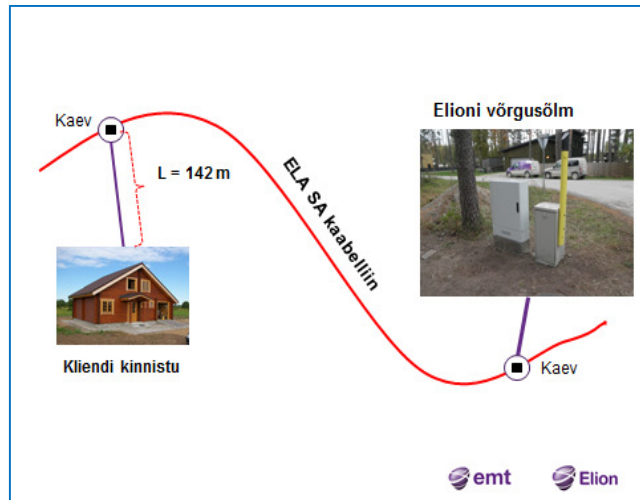

Võrgu kaasajastamine

ELASA 2015 – 2017

Plaanid

- Kliendid 4 000
- Mobiilimastid 250
- Võrgusõlmed 89
- Kliendiühendusi optikaga ?

Kiire internet
koju kaabliga

Põhimõtteline pilt

Telekomi võrgusõlm

Teenuse pakkumiseks vajalik

Telekomi võrgusõlm

Külamees soovib optikat ...

Näidis

Optika soovija juurde mineva tee otsa on jäetud kaev, kust tema majani on 142 meetrit

Möödistamine	42 €
Sidetrassi	14 €
Projekteerimine	82 €
Maakorralduslikud kulud	1 926,- + km
Kaabel ja paigaldamine	852,- + km
Kliendi kulud	2 778,- + km
Operaatori kulud	1 950,- + km
Kokku	4 728,- + km