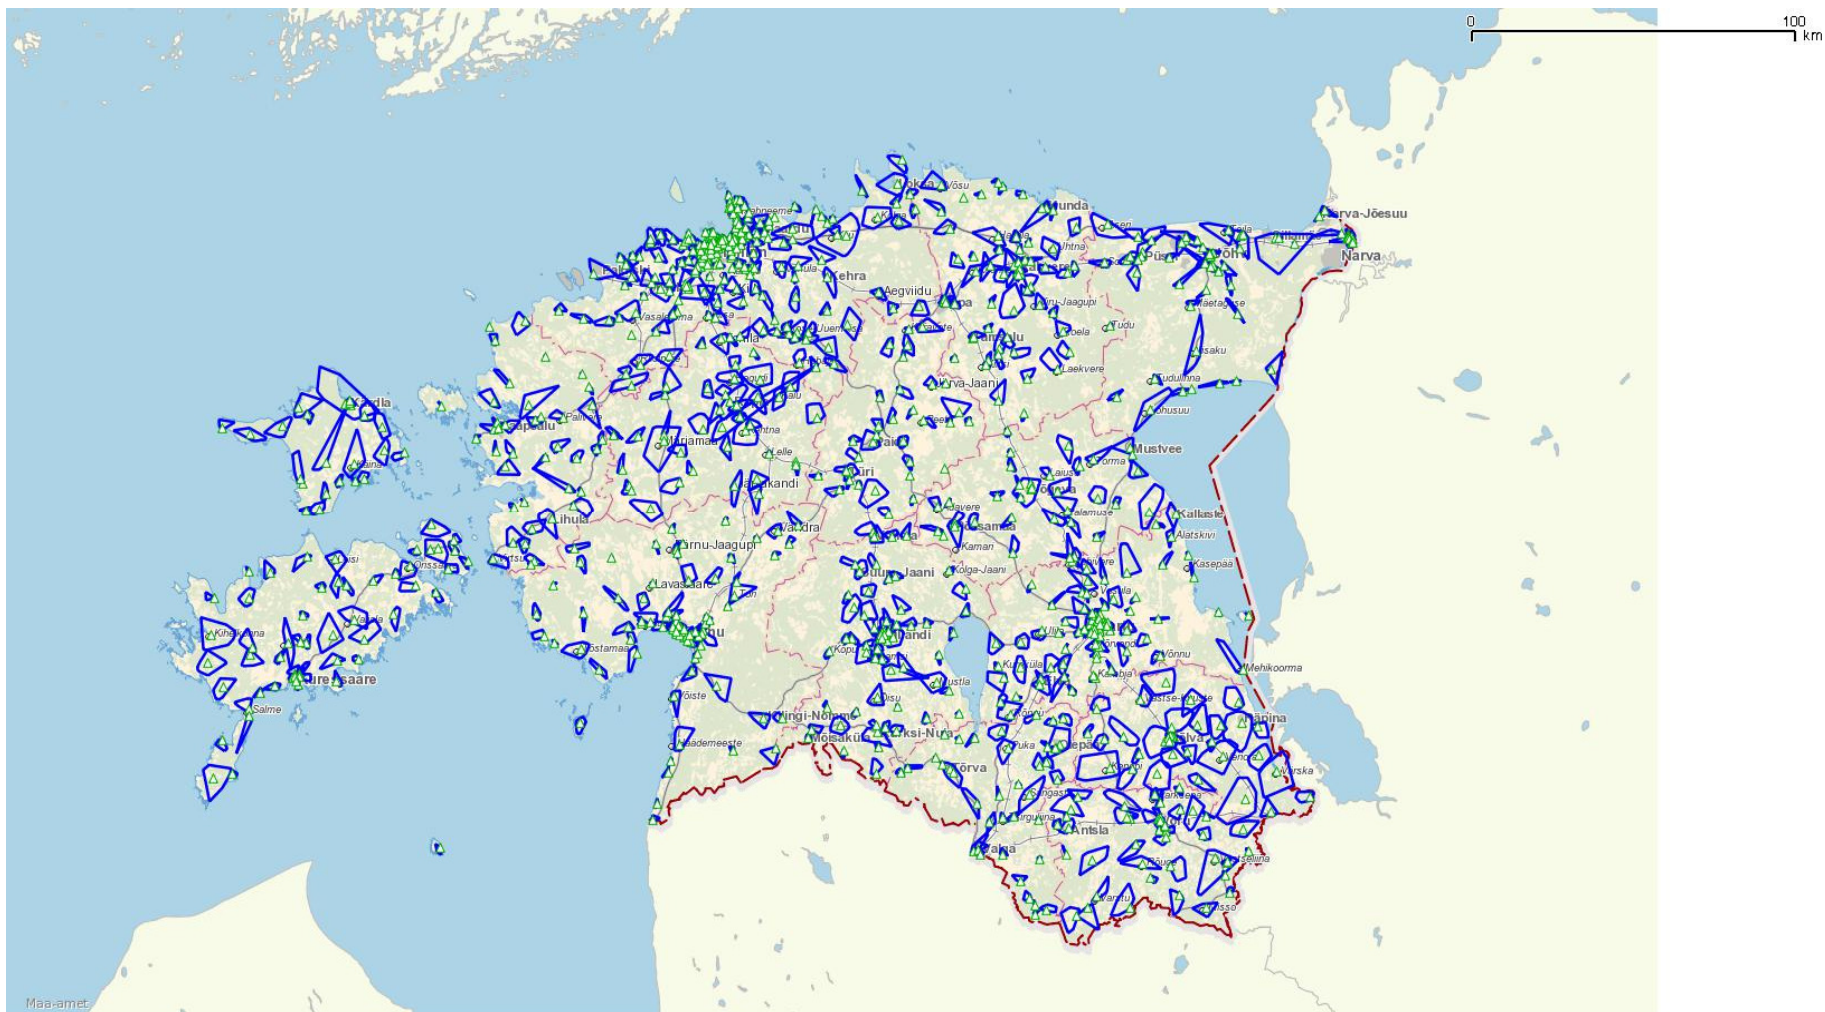

Telekomi vaskvõrgu ulatus