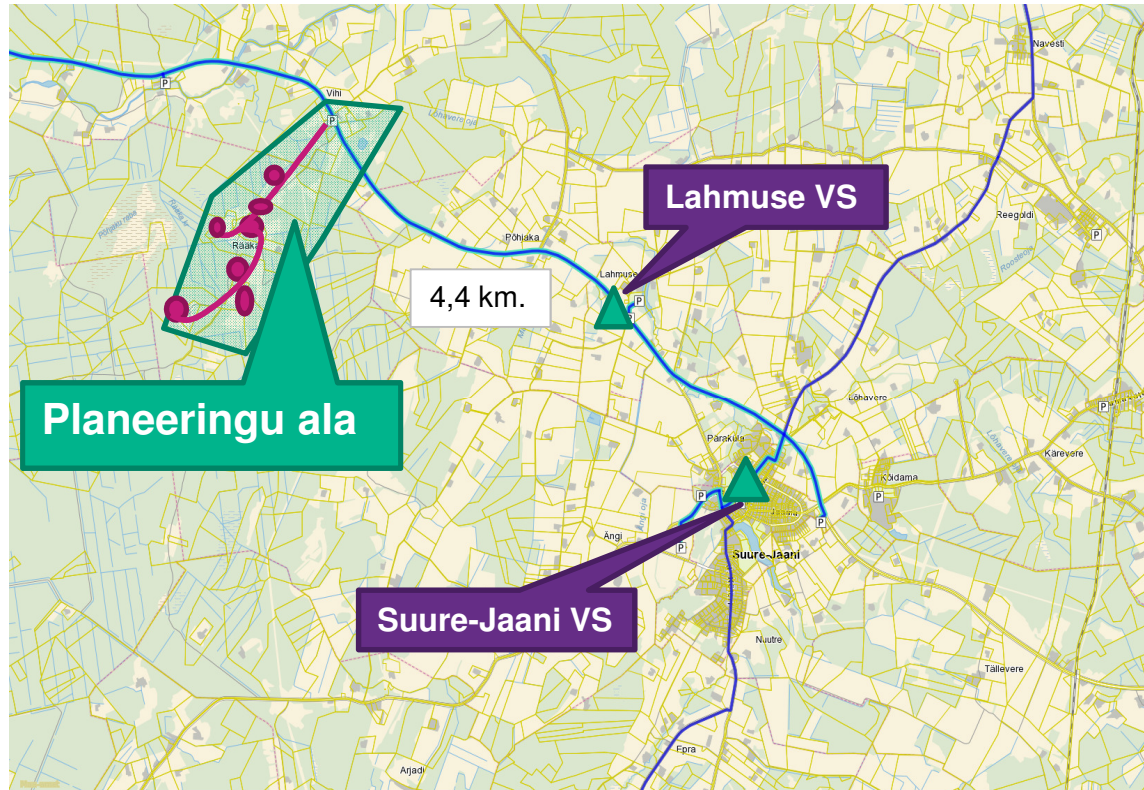

Külaharvas soovib optikat ...

Kohaliku OV panus

- Lihtsustatud projekt
- Abi kokkulepete saavutamisel maaomanikega
- Abi ehitamisel

Rääkä külas (Viljandimaa, Suure-Jaani vald) on 7 talus valguskaabliühendused – kiire internet 100/100 Mbit/s, digiTV jpm

Külaharva, valla ja teenuse pakkuja koostöö !