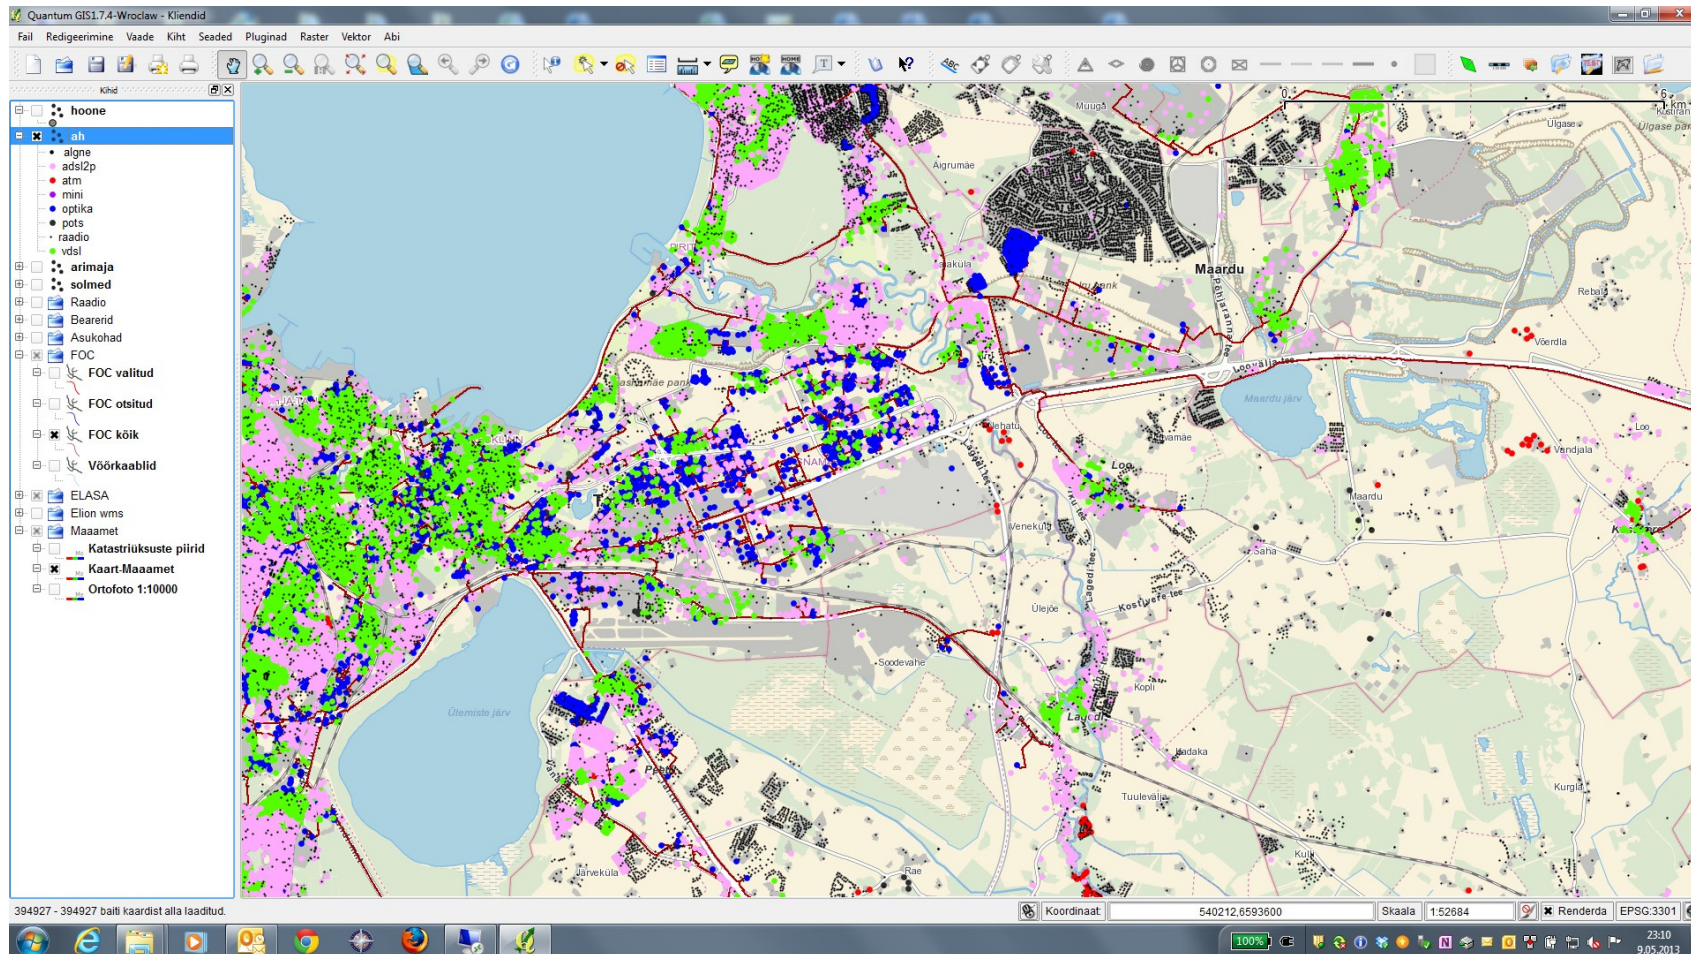

Nõudlus lairiba kiiruse kasvuks on pidev

¹⁾ McKinsey

Meie positsioon Euroopas

FTTH/FTTB klientide tihedus

1.1.2014

Eesti Telekom tegemised

Eestimaa on hõredalt asustatud!

Punastel aladel elab vaid 18 404 elanikku!
See on 1,4% Eesti rahvastikust.

Telekomi vaskvõrgu ulatus

Juurdepääsu tehnoloogiate kaart

Juurdepääsu tehnoloogiate kaart (zoom in)

ELASA 2009 – 2014

Tehtud

- Kliendid 11 700
- Mobiilimastid 185
- Võrgusõlmed 215
- Kliendiühendusi optikaga 57