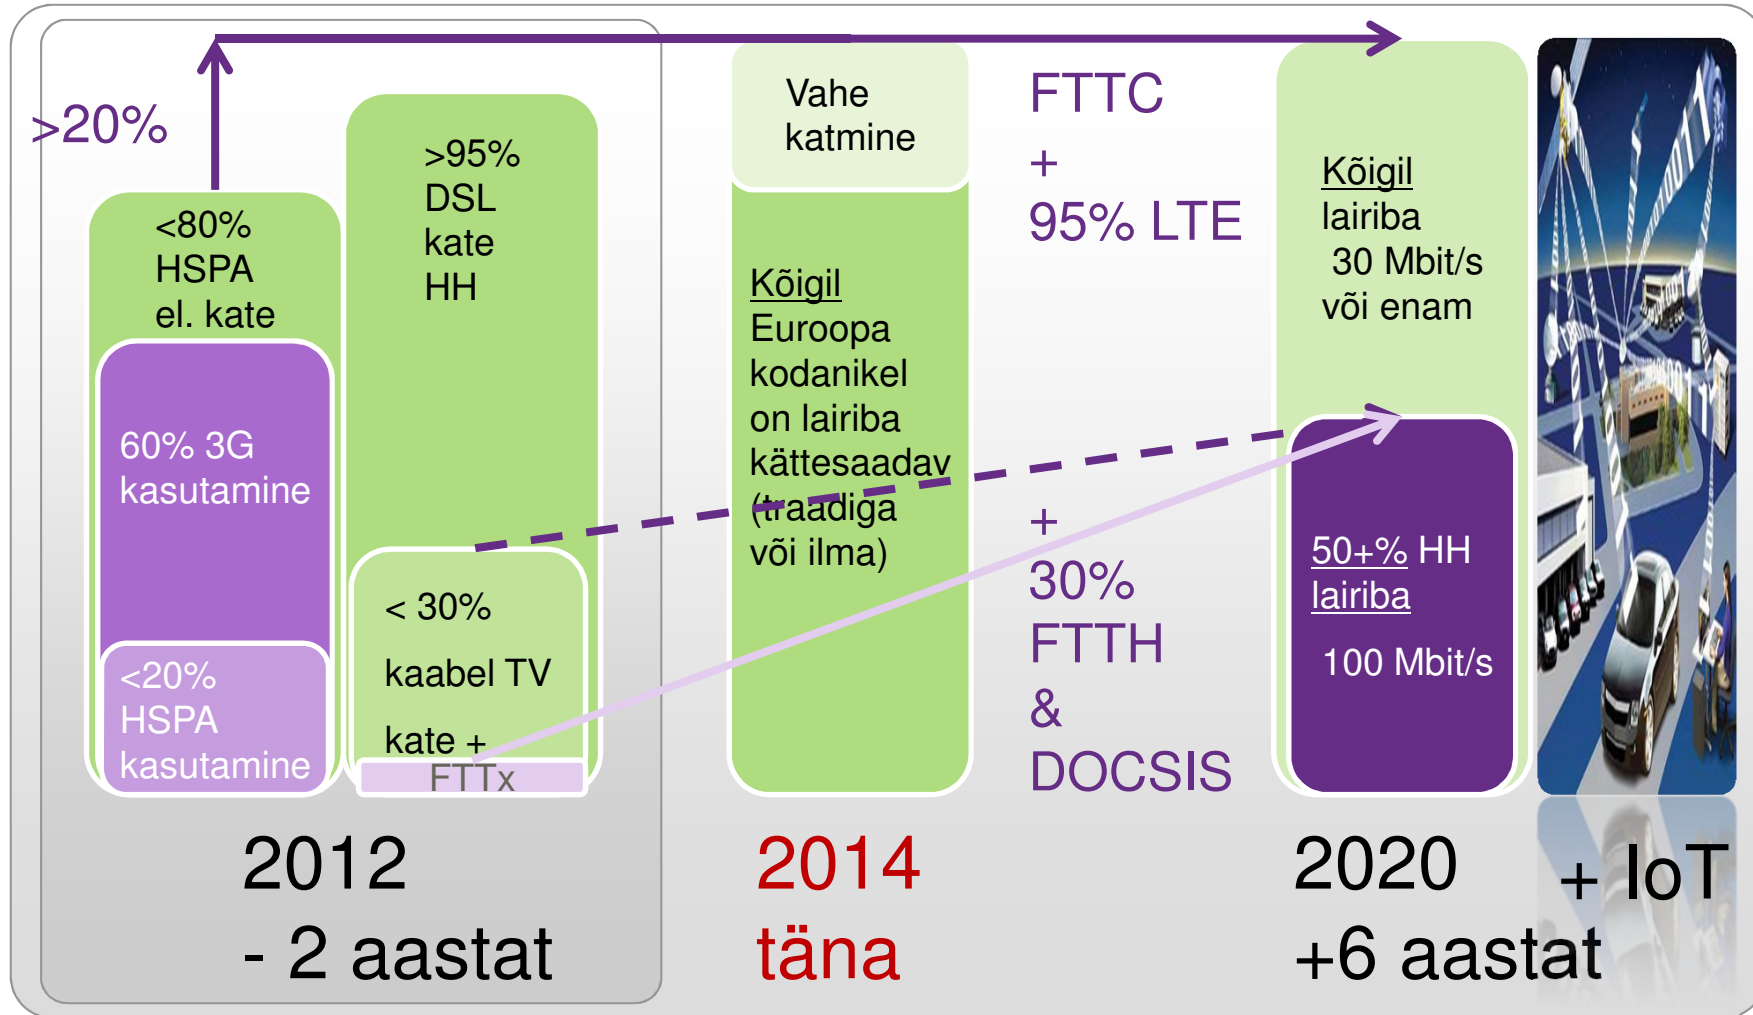

Kiire internet koju läbi kaabli

Toivo Praakel

Võrguarengu ja infrastruktuuri juht

Juttu tuleb ...

- Suur pilt
- Eesti Telekomis tegemised
- Kiire internet koju kaabliga

Suur pilt

Digital Agenda Europe 2020

IoT = Internet of Things = asjade internet; HH = household = majapidamine

Nõudlus lairiba kiiruse kasvuks on pidev

¹⁾ McKinsey

Meie positsioon Euroopas

FTTH/FTTB klientide tihedus

1.1.2014

Eesti Telekom tegemised

Eestimaa on hõredalt asustatud!

Punastel aladel elab vaid 18 404 elanikku!
See on 1,4% Eesti rahvastikust.