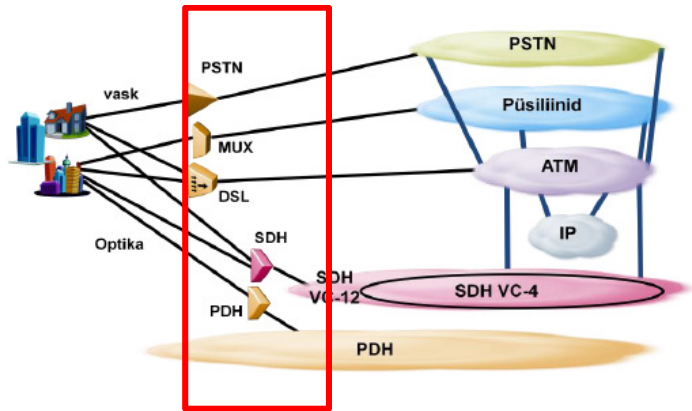

Telekomi vaskvõrgu ulatus

Juurdepääsu tehnoloogiate kaart

Juurdepääsu tehnoloogiate kaart (zoom in)

ELASA 2009 – 2014

Tehtud

- Kliendid 11 700
- Mobiilimastid 185
- Võrgusõlmed 215
- Kliendiühendusi optikaga 57

Võrgu kaasajastamine

ELASA 2015 – 2017

Plaanid

- Kliendid 4 000
- Mobiilimastid 250
- Võrgusõlmed 89
- Kliendiühendusi optikaga ?

Kiire internet
koju kaabliga

Põhimõtteline pilt

Telekomi võrgusõlm

Teenuse pakkumiseks vajalik

Telekomi võrgusõlm

Külamees soovib optikat ...

Näidis

Optika soovija juurde mineva tee otsa on jäetud kaev, kust tema majani on 142 meetrit

Möödistamine	42 €
Sidetrassi	14 €
Projekteerimine	82 €
Maakorralduslikud kulud	1 926,- + km
Kaabel ja paigaldamine	852,- + km
Kliendi kulud	2 778,- + km
Operaatori kulud	1 950,- + km
Kokku	4 728,- + km