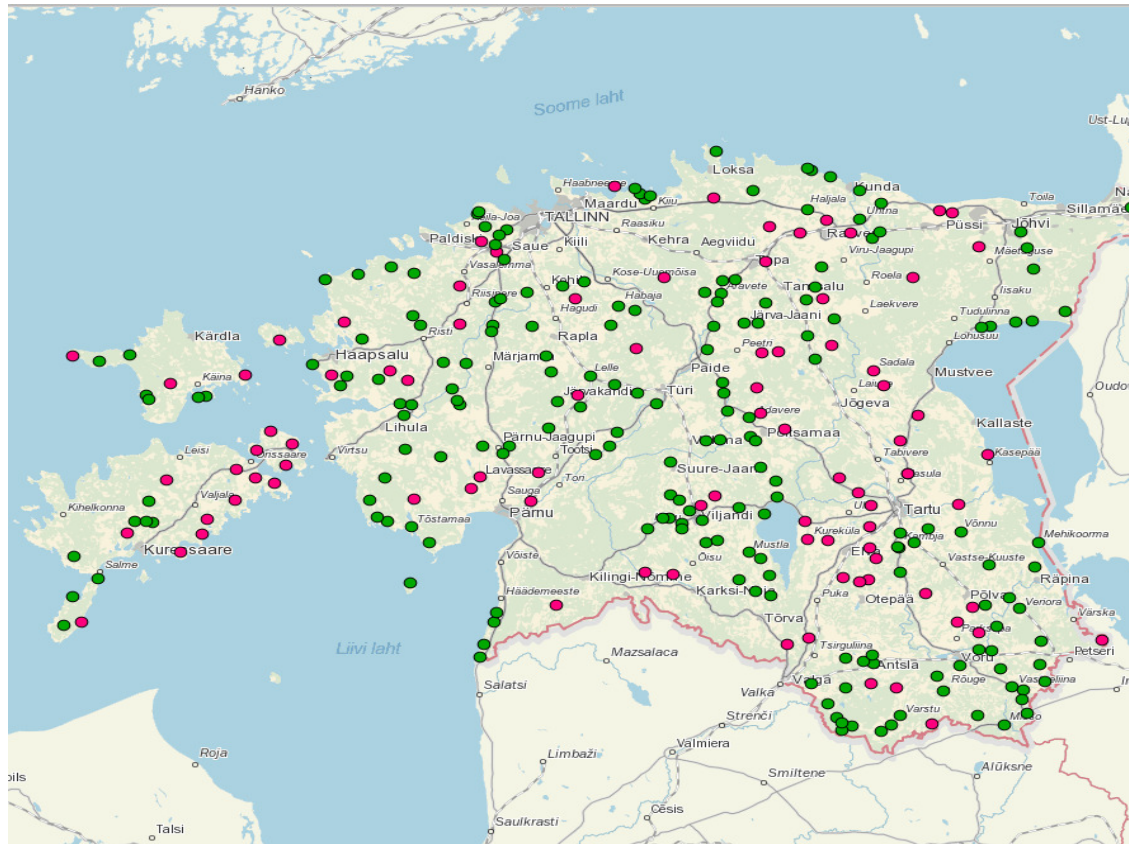

ELASA 2015 – 2017

Plaanid

- Kliendid 4 000
- Mobiilimastid 250
- Võrgusõlmed 89
- Kliendiühendusi optikaga ?