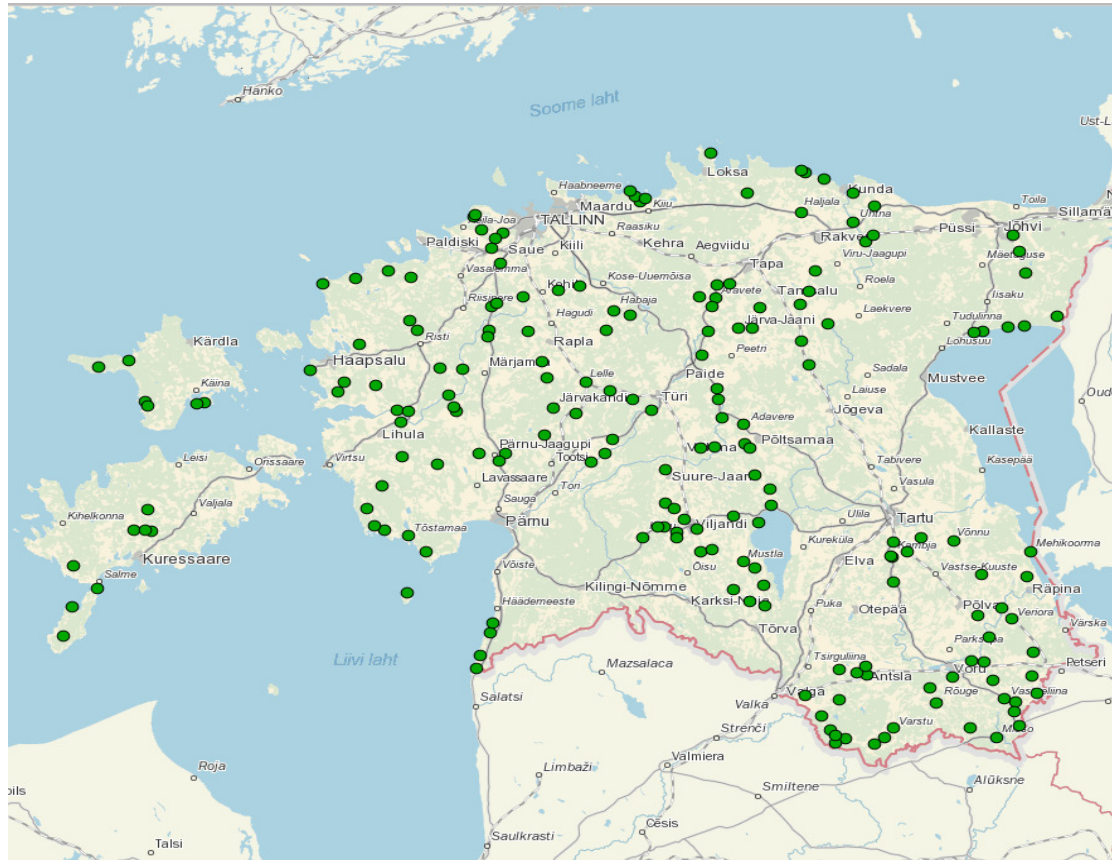

Nõudlus lairiba kiiruse kasvuks on pidev

¹⁾ McKinsey

Meie positsioon Euroopas

FTTH/FTTB klientide tihedus

1.1.2014

Eesti Telekom tegemised

Eestimaa on hõredalt asustatud!

Punastel aladel elab vaid 18 404 elanikku!
See on 1,4% Eesti rahvastikust.

Telekomi vaskvõrgu ulatus

Juurdepääsu tehnoloogiate kaart

Juurdepääsu tehnoloogiate kaart (zoom in)

ELASA 2009 – 2014

Tehtud

- Kliendid 11 700
- Mobiilimastid 185
- Võrgusõlmed 215
- Kliendiühendusi optikaga 57